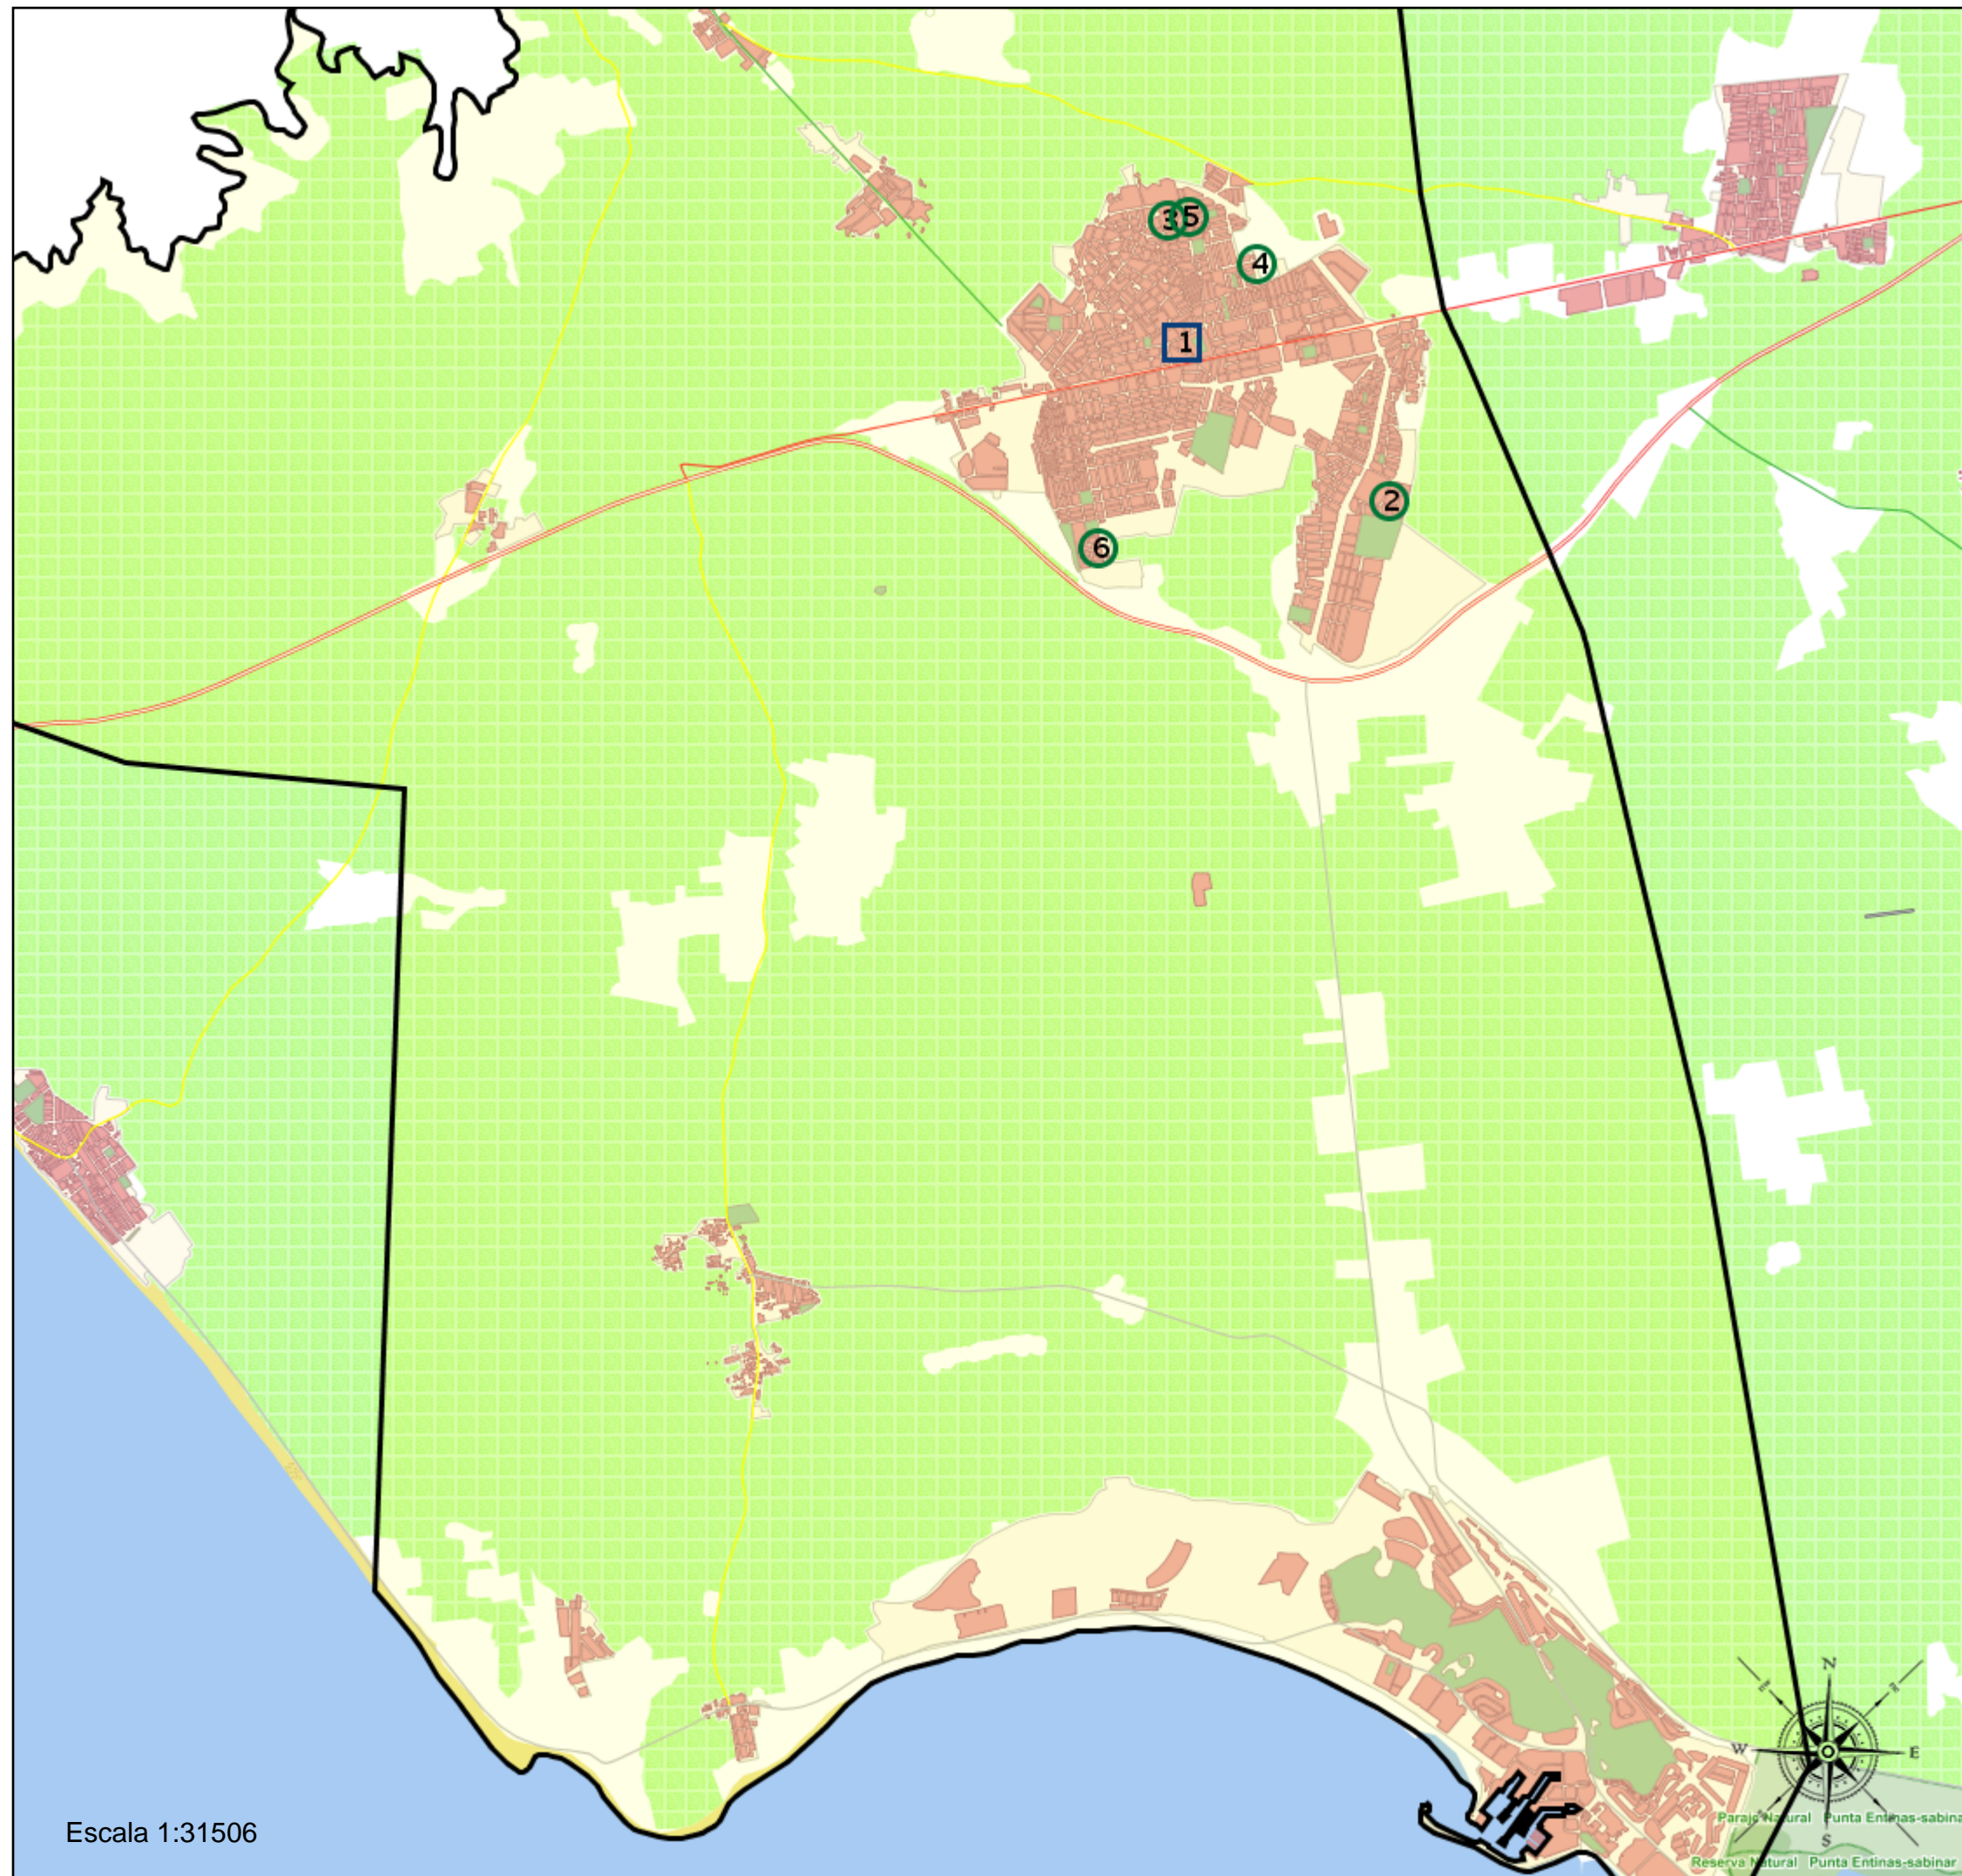

Área de influencia escolar El Ejido

El Ejido_S_02
El Ejido_Sec (Secundaria)

- (1) 04002295 - C.D.P. Divina Infantita
- (2) 04002313 - I.E.S. Santo Domingo
- (3) 04004826 - I.E.S. Murgi
- (4) 04006689 - I.E.S. Luz del Mar
- (5) 04700272 - I.E.S. Fuente Nueva
- (6) 04700481 - I.E.S. Pablo Ruiz Picasso

Leyenda

-  Centros públicos
-  Centros concertados

Escala 1:31506

Área de influencia escolar El Ejido

El Ejido_S_02
El Ejido_Sec (Secundaria)

- (1) 04002295 - C.D.P. Divina Infanta
- (2) 04002313 - I.E.S. Santo Domingo
- (3) 04004826 - I.E.S. Murgi
- (4) 04006689 - I.E.S. Luz del Mar
- (5) 04700272 - I.E.S. Fuente Nueva
- (6) 04700481 - I.E.S. Pablo Ruiz Picasso

Leyenda

- Centros públicos
- Centros concertados