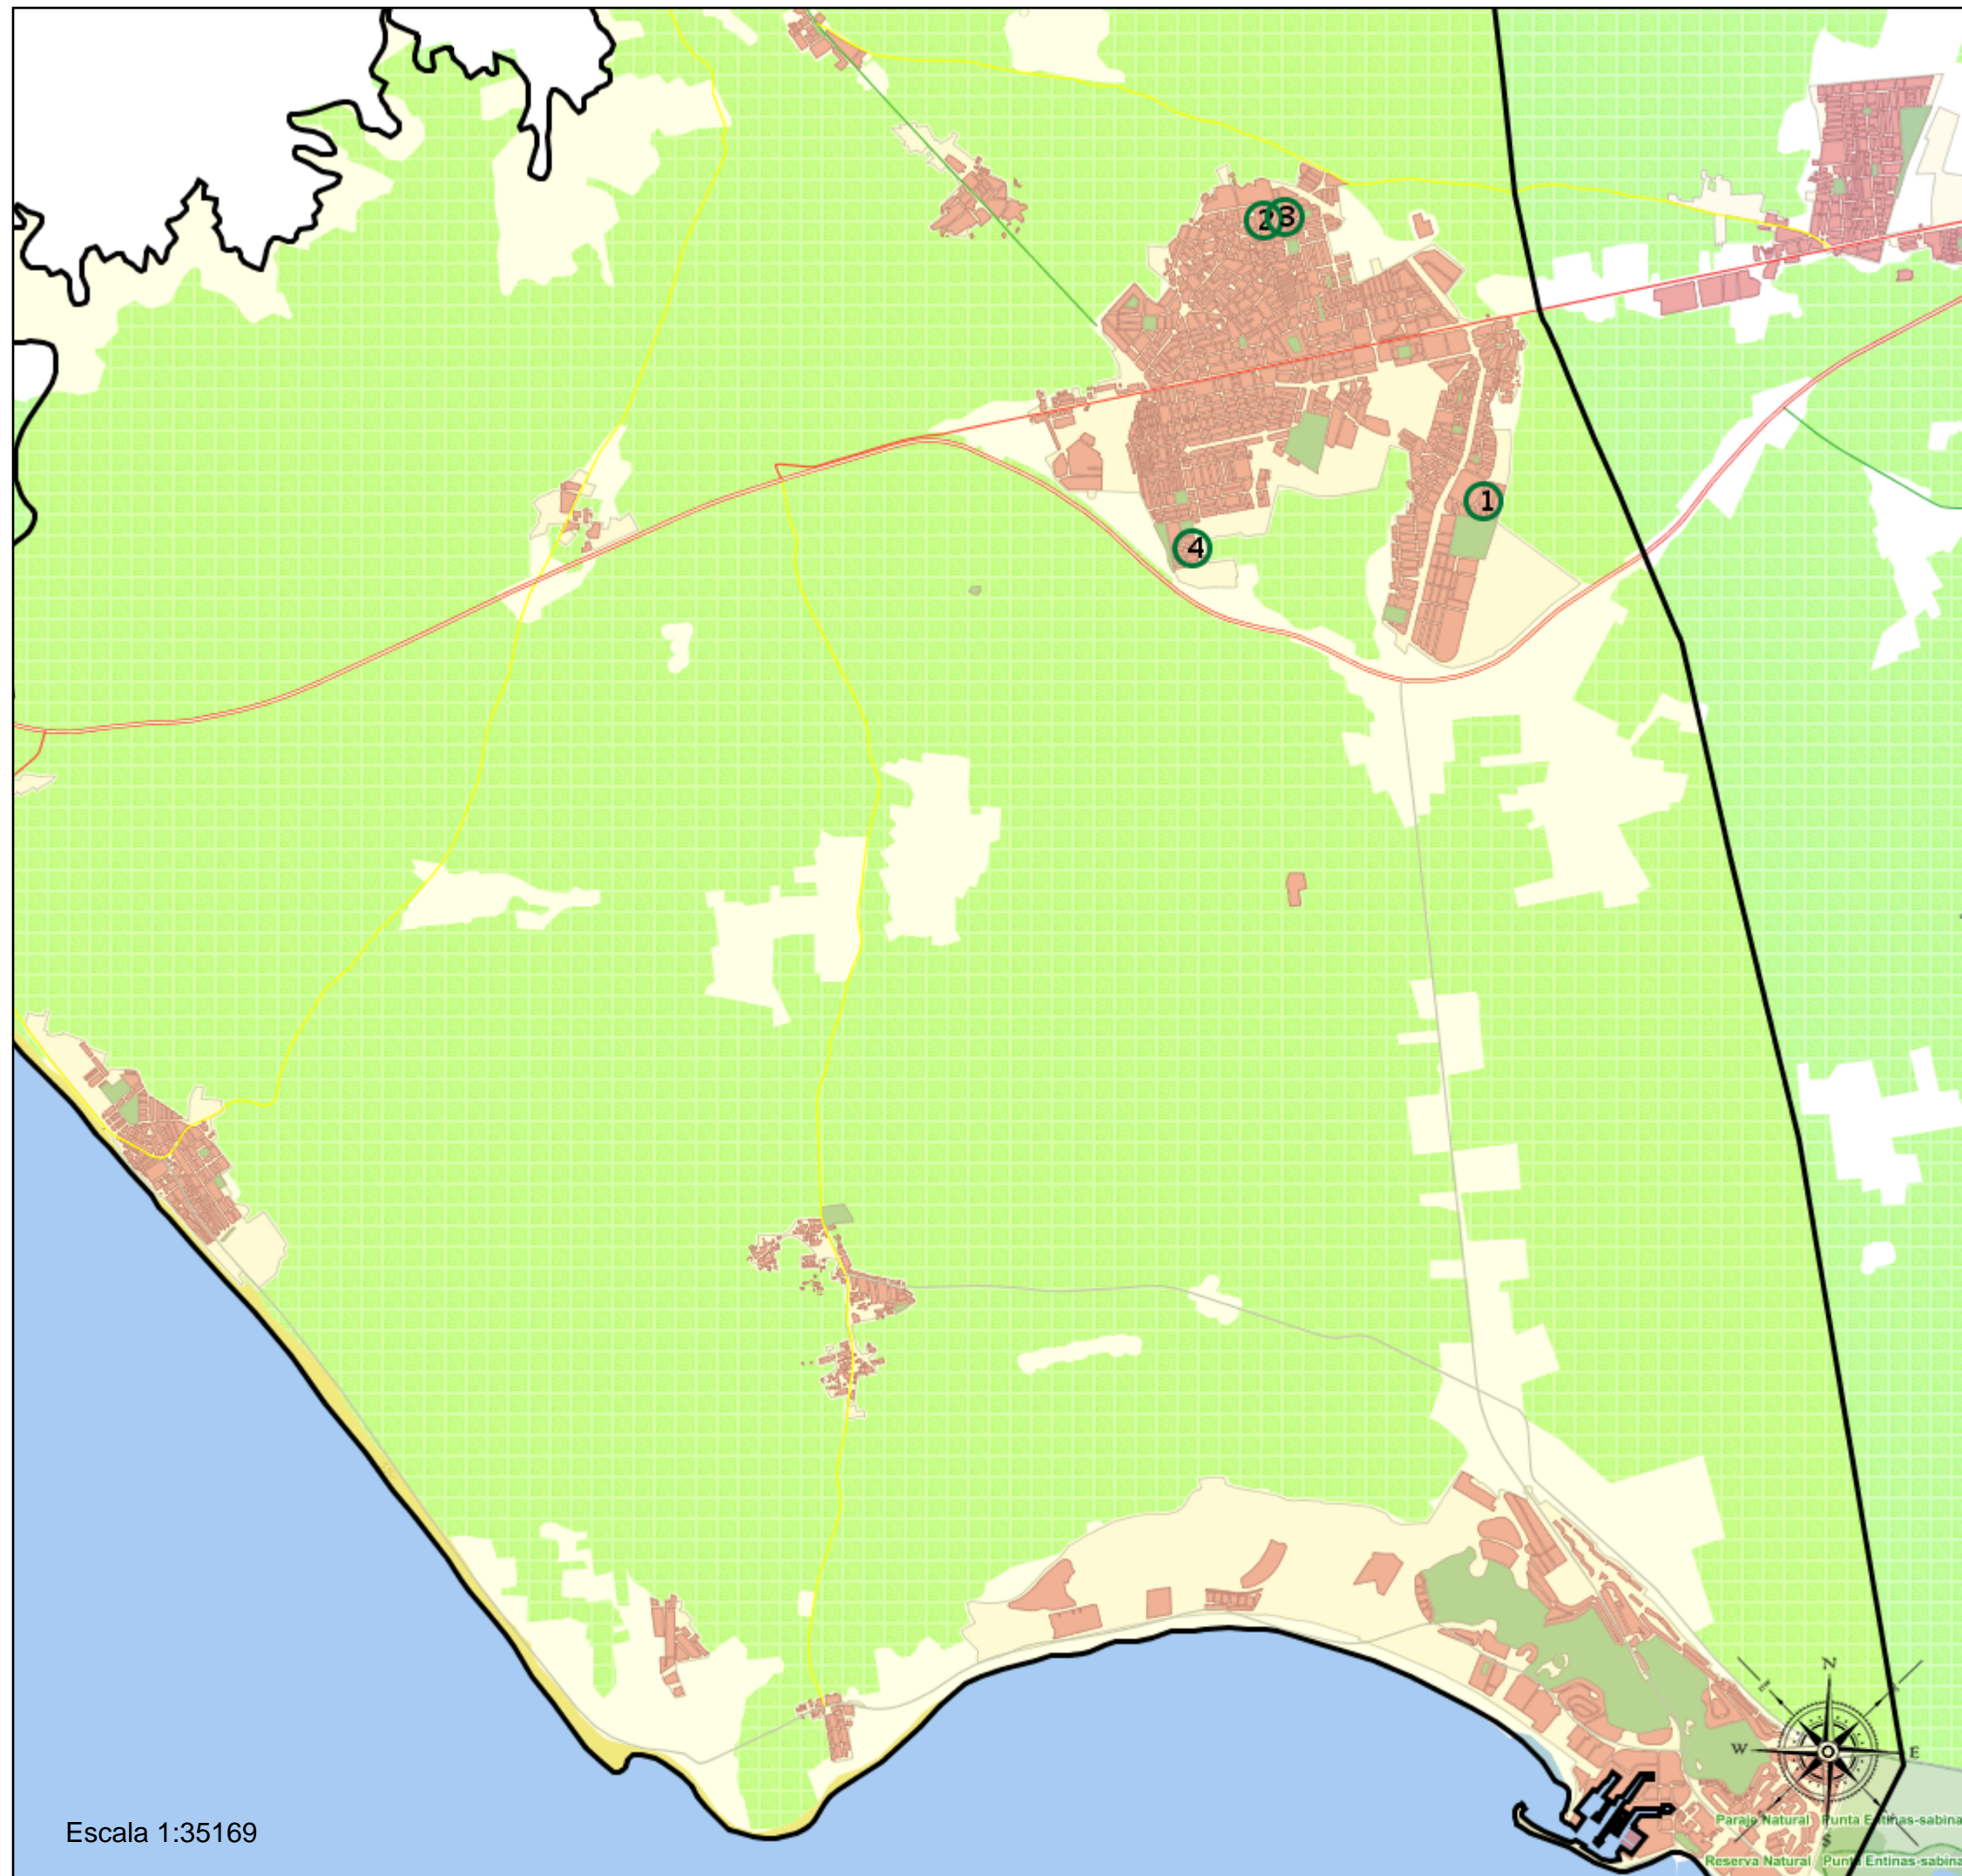

Área de influencia escolar El Ejido

- El Ejido_B_01
El Ejido_Bach (Bachillerato)
- (1) 04002313 - I.E.S. Santo Domingo
 - (2) 04004826 - I.E.S. Murgi
 - (3) 04700272 - I.E.S. Fuente Nueva
 - (4) 04700481 - I.E.S. Pablo Ruiz Picasso

Leyenda

-  Centros públicos
-  Centros concertados

Área de influencia escolar El Ejido

- El Ejido_B_01
El Ejido_Bach (Bachillerato)
- (1) 04002313 - I.E.S. Santo Domingo
 - (2) 04004826 - I.E.S. Murgi
 - (3) 04700272 - I.E.S. Fuente Nueva
 - (4) 04700481 - I.E.S. Pablo Ruiz Picasso

Legenda

- Centros públicos
- Centros concertados