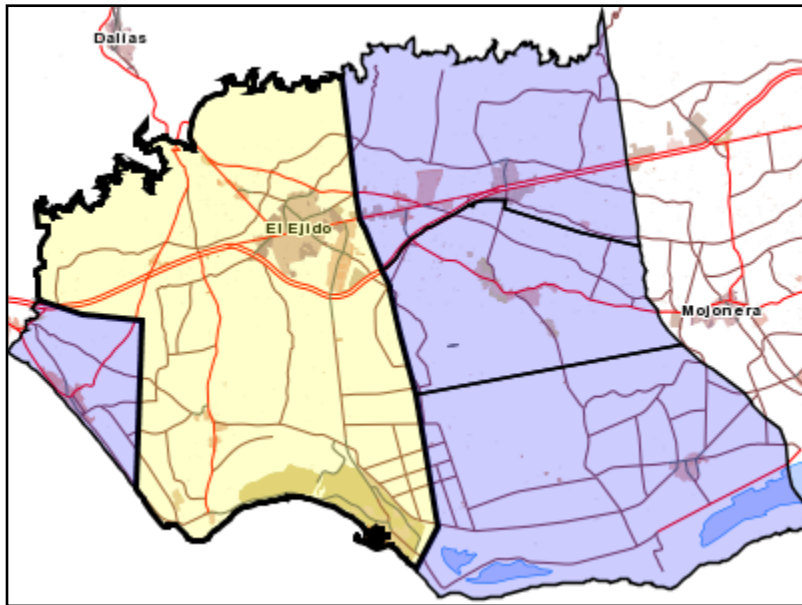

Área de influencia escolar El Ejido

El Ejido_S_02
El Ejido_Sec (Secundaria)

- (1) 04002295 - C.D.P. Divina Infantita
- (2) 04002313 - I.E.S. Santo Domingo
- (3) 04004826 - I.E.S. Murgi
- (4) 04006689 - I.E.S. Luz del Mar
- (5) 04700272 - I.E.S. Fuente Nueva
- (6) 04700481 - I.E.S. Pablo Ruiz Picasso

Leyenda

-  Centros públicos
-  Centros concertados

Escala 1:31506

Área de influencia escolar El Ejido

El Ejido_S_02
El Ejido_Sec (Secundaria)

- (1) 04002295 - C.D.P. Divina Infanta
- (2) 04002313 - I.E.S. Santo Domingo
- (3) 04004826 - I.E.S. Murgi
- (4) 04006689 - I.E.S. Luz del Mar
- (5) 04700272 - I.E.S. Fuente Nueva
- (6) 04700481 - I.E.S. Pablo Ruiz Picasso

Leyenda

- Centros públicos
- Centros concertados