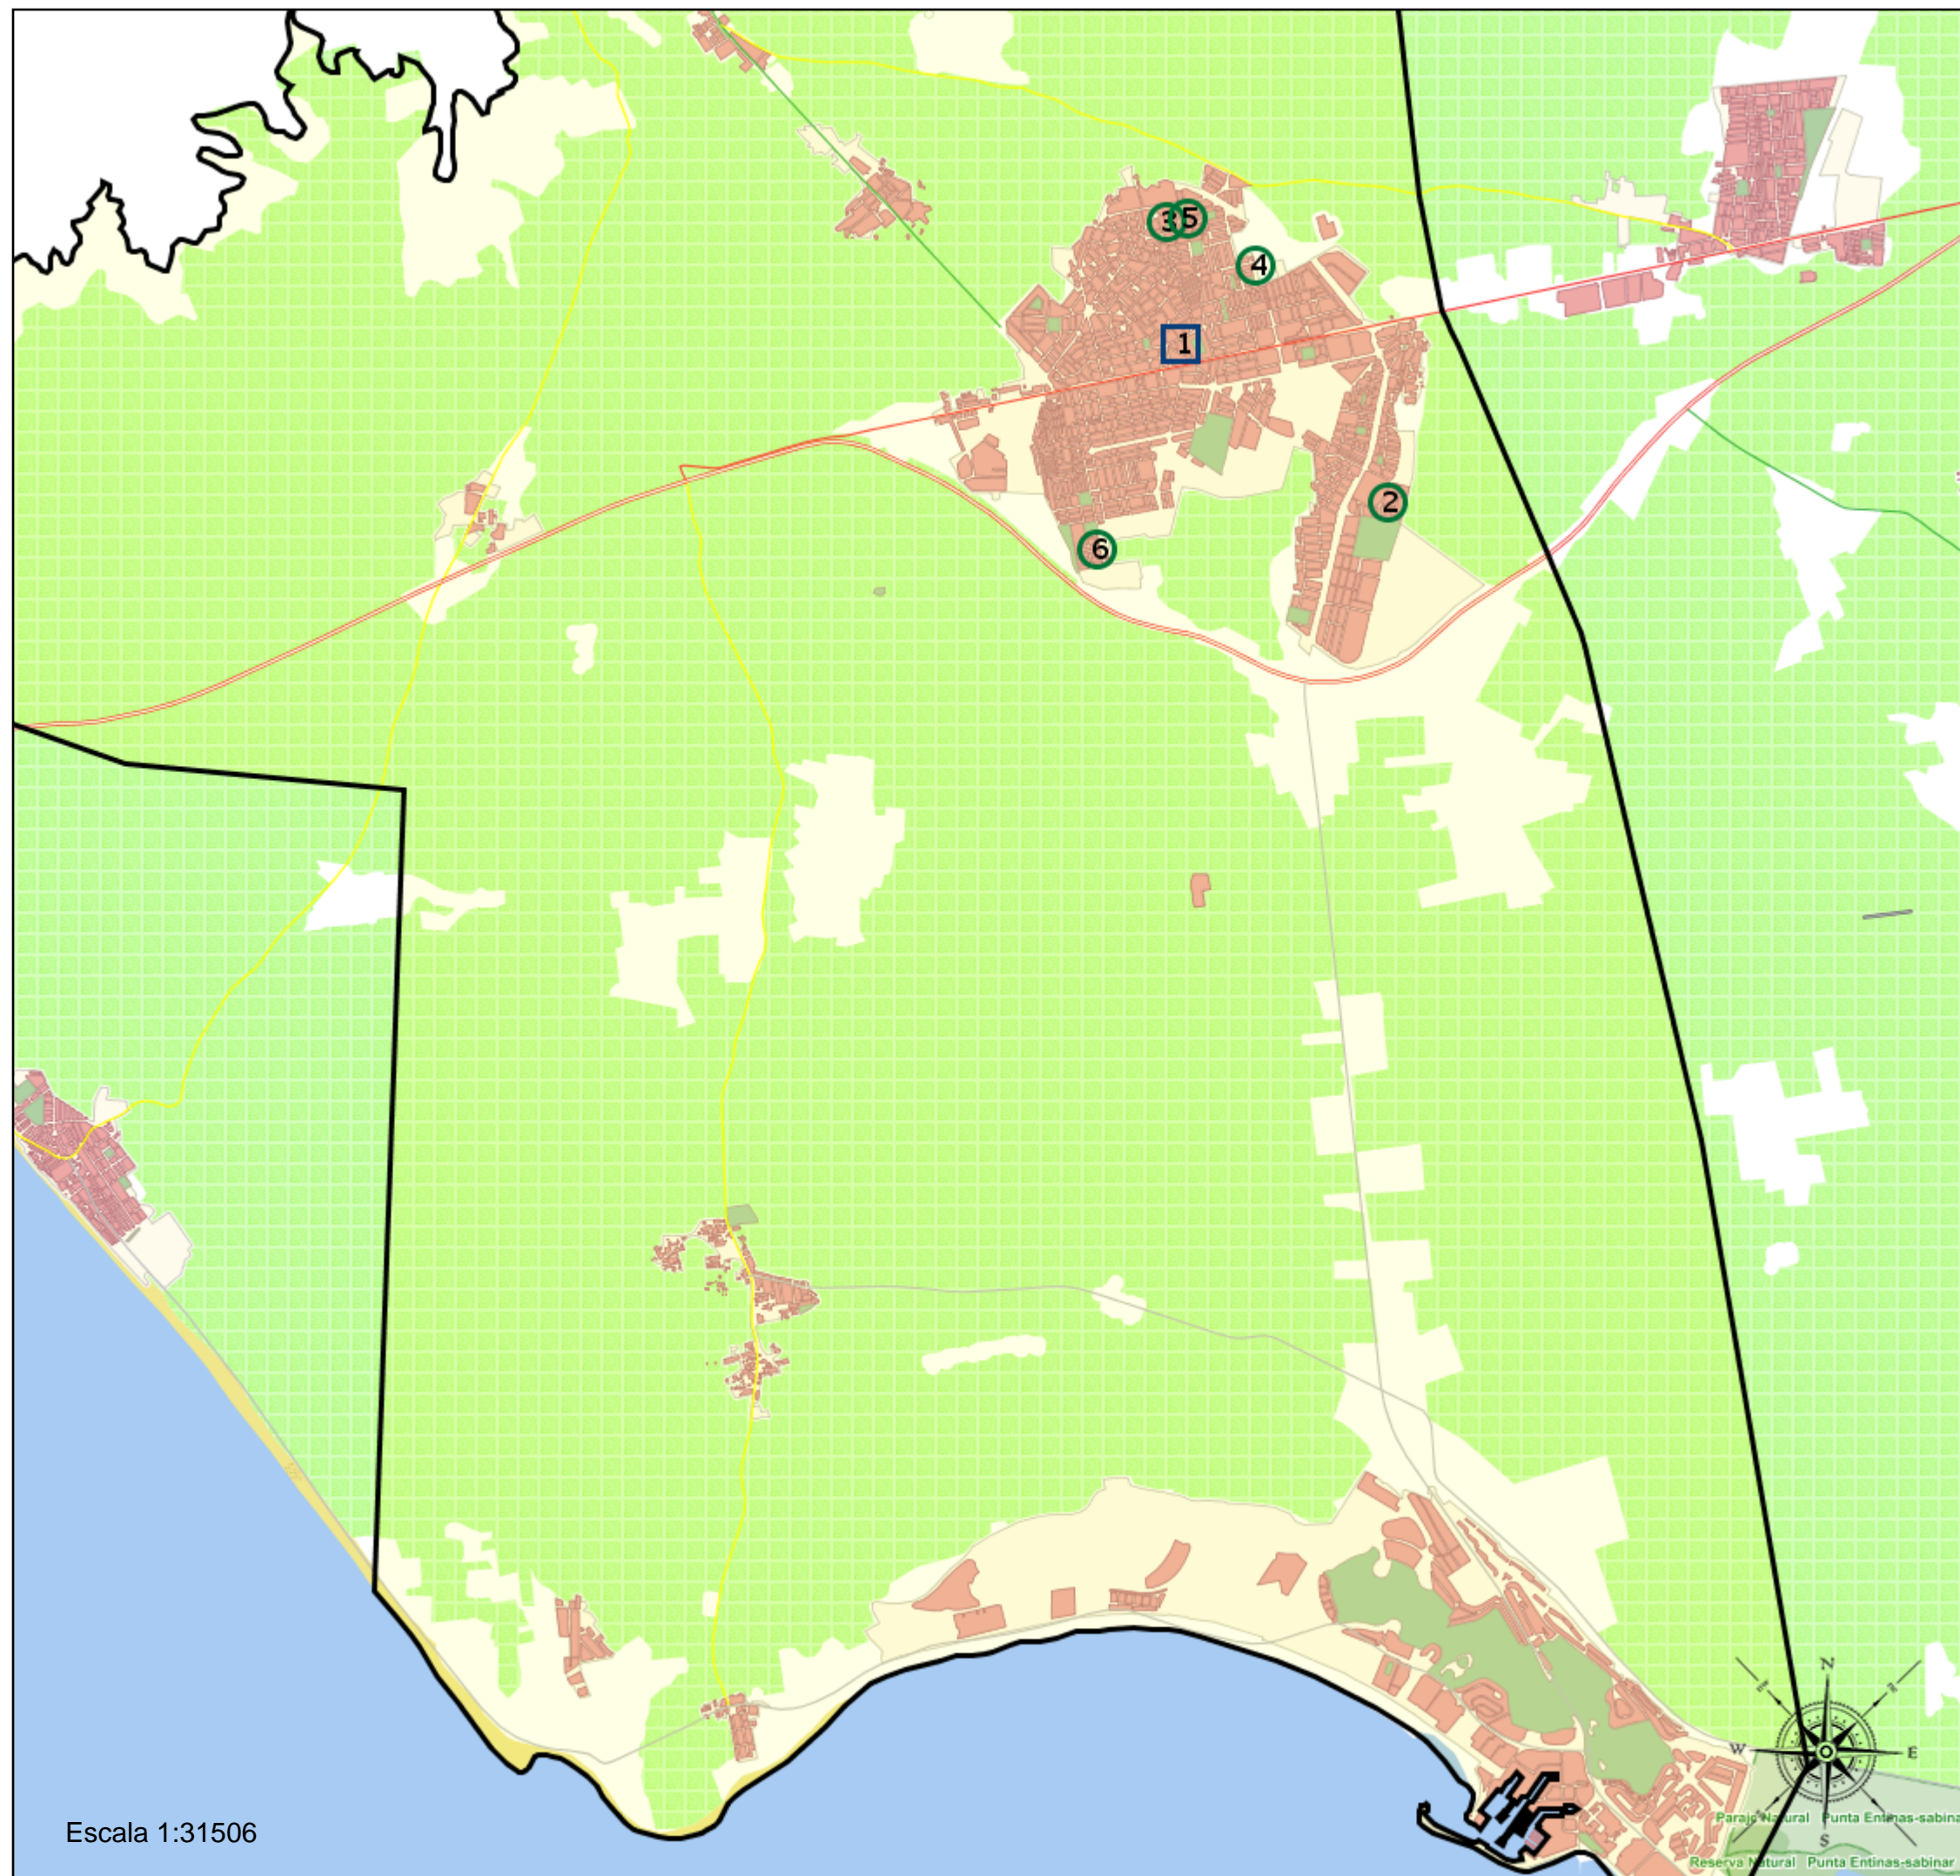

Área de influencia escolar El Ejido

El Ejido_S_02
El Ejido_Sec (Secundaria)

- (1) 04002295 - C.D.P. Divina Infantita
- (2) 04002313 - I.E.S. Santo Domingo
- (3) 04004826 - I.E.S. Murgi
- (4) 04006689 - I.E.S. Luz del Mar
- (5) 04700272 - I.E.S. Fuente Nueva
- (6) 04700481 - I.E.S. Pablo Ruiz Picasso

Leyenda

-  Centros públicos
-  Centros concertados

Escala 1:31506

Área de influencia escolar El Ejido

El Ejido_S_02
El Ejido_Sec (Secundaria)

- (1) 04002295 - C.D.P. Divina Infanta
- (2) 04002313 - I.E.S. Santo Domingo
- (3) 04004826 - I.E.S. Murgi
- (4) 04006689 - I.E.S. Luz del Mar
- (5) 04700272 - I.E.S. Fuente Nueva
- (6) 04700481 - I.E.S. Pablo Ruiz Picasso

Leyenda

- Centros públicos
- Centros concertados