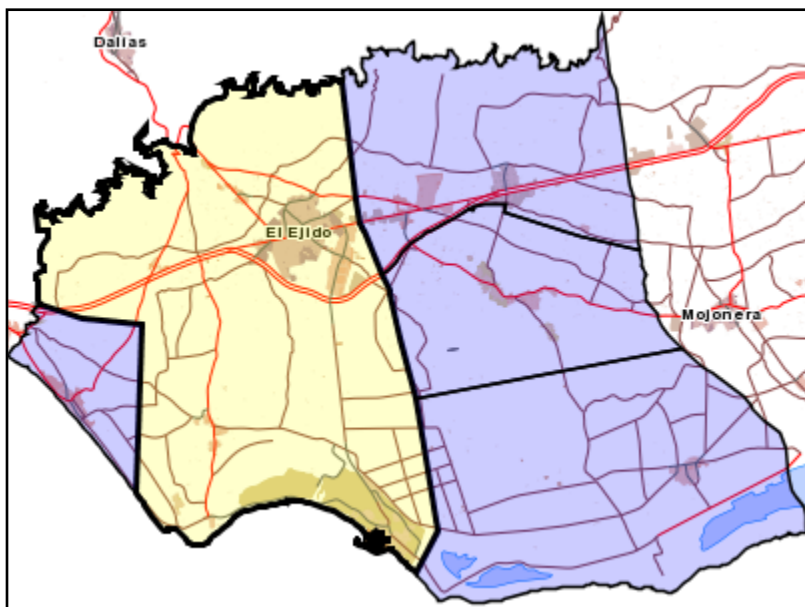

Área de influencia escolar El Ejido

El Ejido_S_02
El Ejido_Sec (Secundaria)

- (1) 04002295 - C.D.P. Divina Infantita
- (2) 04002313 - I.E.S. Santo Domingo
- (3) 04004826 - I.E.S. Murgi
- (4) 04006689 - I.E.S. Luz del Mar
- (5) 04700272 - I.E.S. Fuente Nueva
- (6) 04700481 - I.E.S. Pablo Ruiz Picasso

Leyenda

-  Centros públicos
-  Centros concertados

Escala 1:31506

Área de influencia escolar El Ejido

El Ejido_S_02
El Ejido_Sec (Secundaria)

- (1) 04002295 - C.D.P. Divina Infanta
- (2) 04002313 - I.E.S. Santo Domingo
- (3) 04004826 - I.E.S. Murgi
- (4) 04006689 - I.E.S. Luz del Mar
- (5) 04700272 - I.E.S. Fuente Nueva
- (6) 04700481 - I.E.S. Pablo Ruiz Picasso

Leyenda

- Centros públicos
- Centros concertados