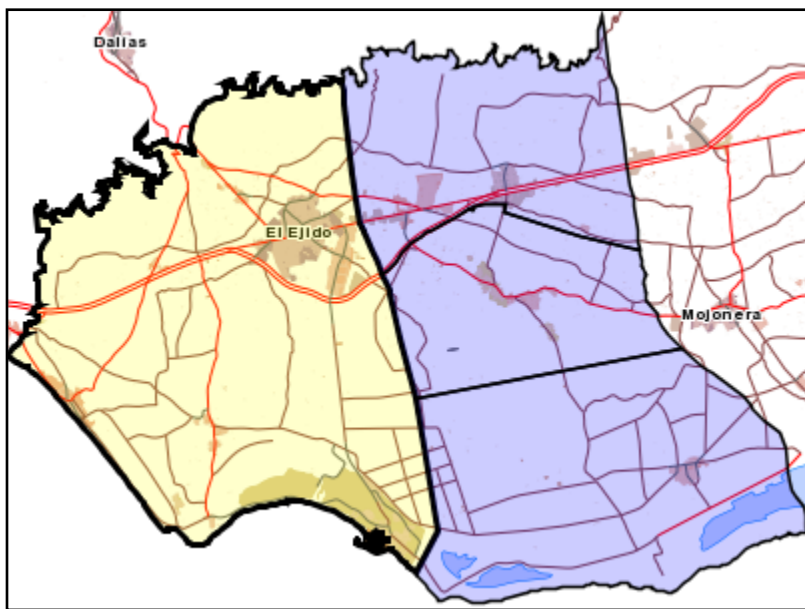

# Área de influencia escolar El Ejido

El Ejido\_B\_01  
El Ejido\_Bach (Bachillerato)

- (1) 04002313 - I.E.S. Santo Domingo
- (2) 04004826 - I.E.S. Murgi
- (3) 04700272 - I.E.S. Fuente Nueva
- (4) 04700481 - I.E.S. Pablo Ruiz Picasso

### Leyenda

-  Centros públicos
-  Centros concertados

Escala 1:35169