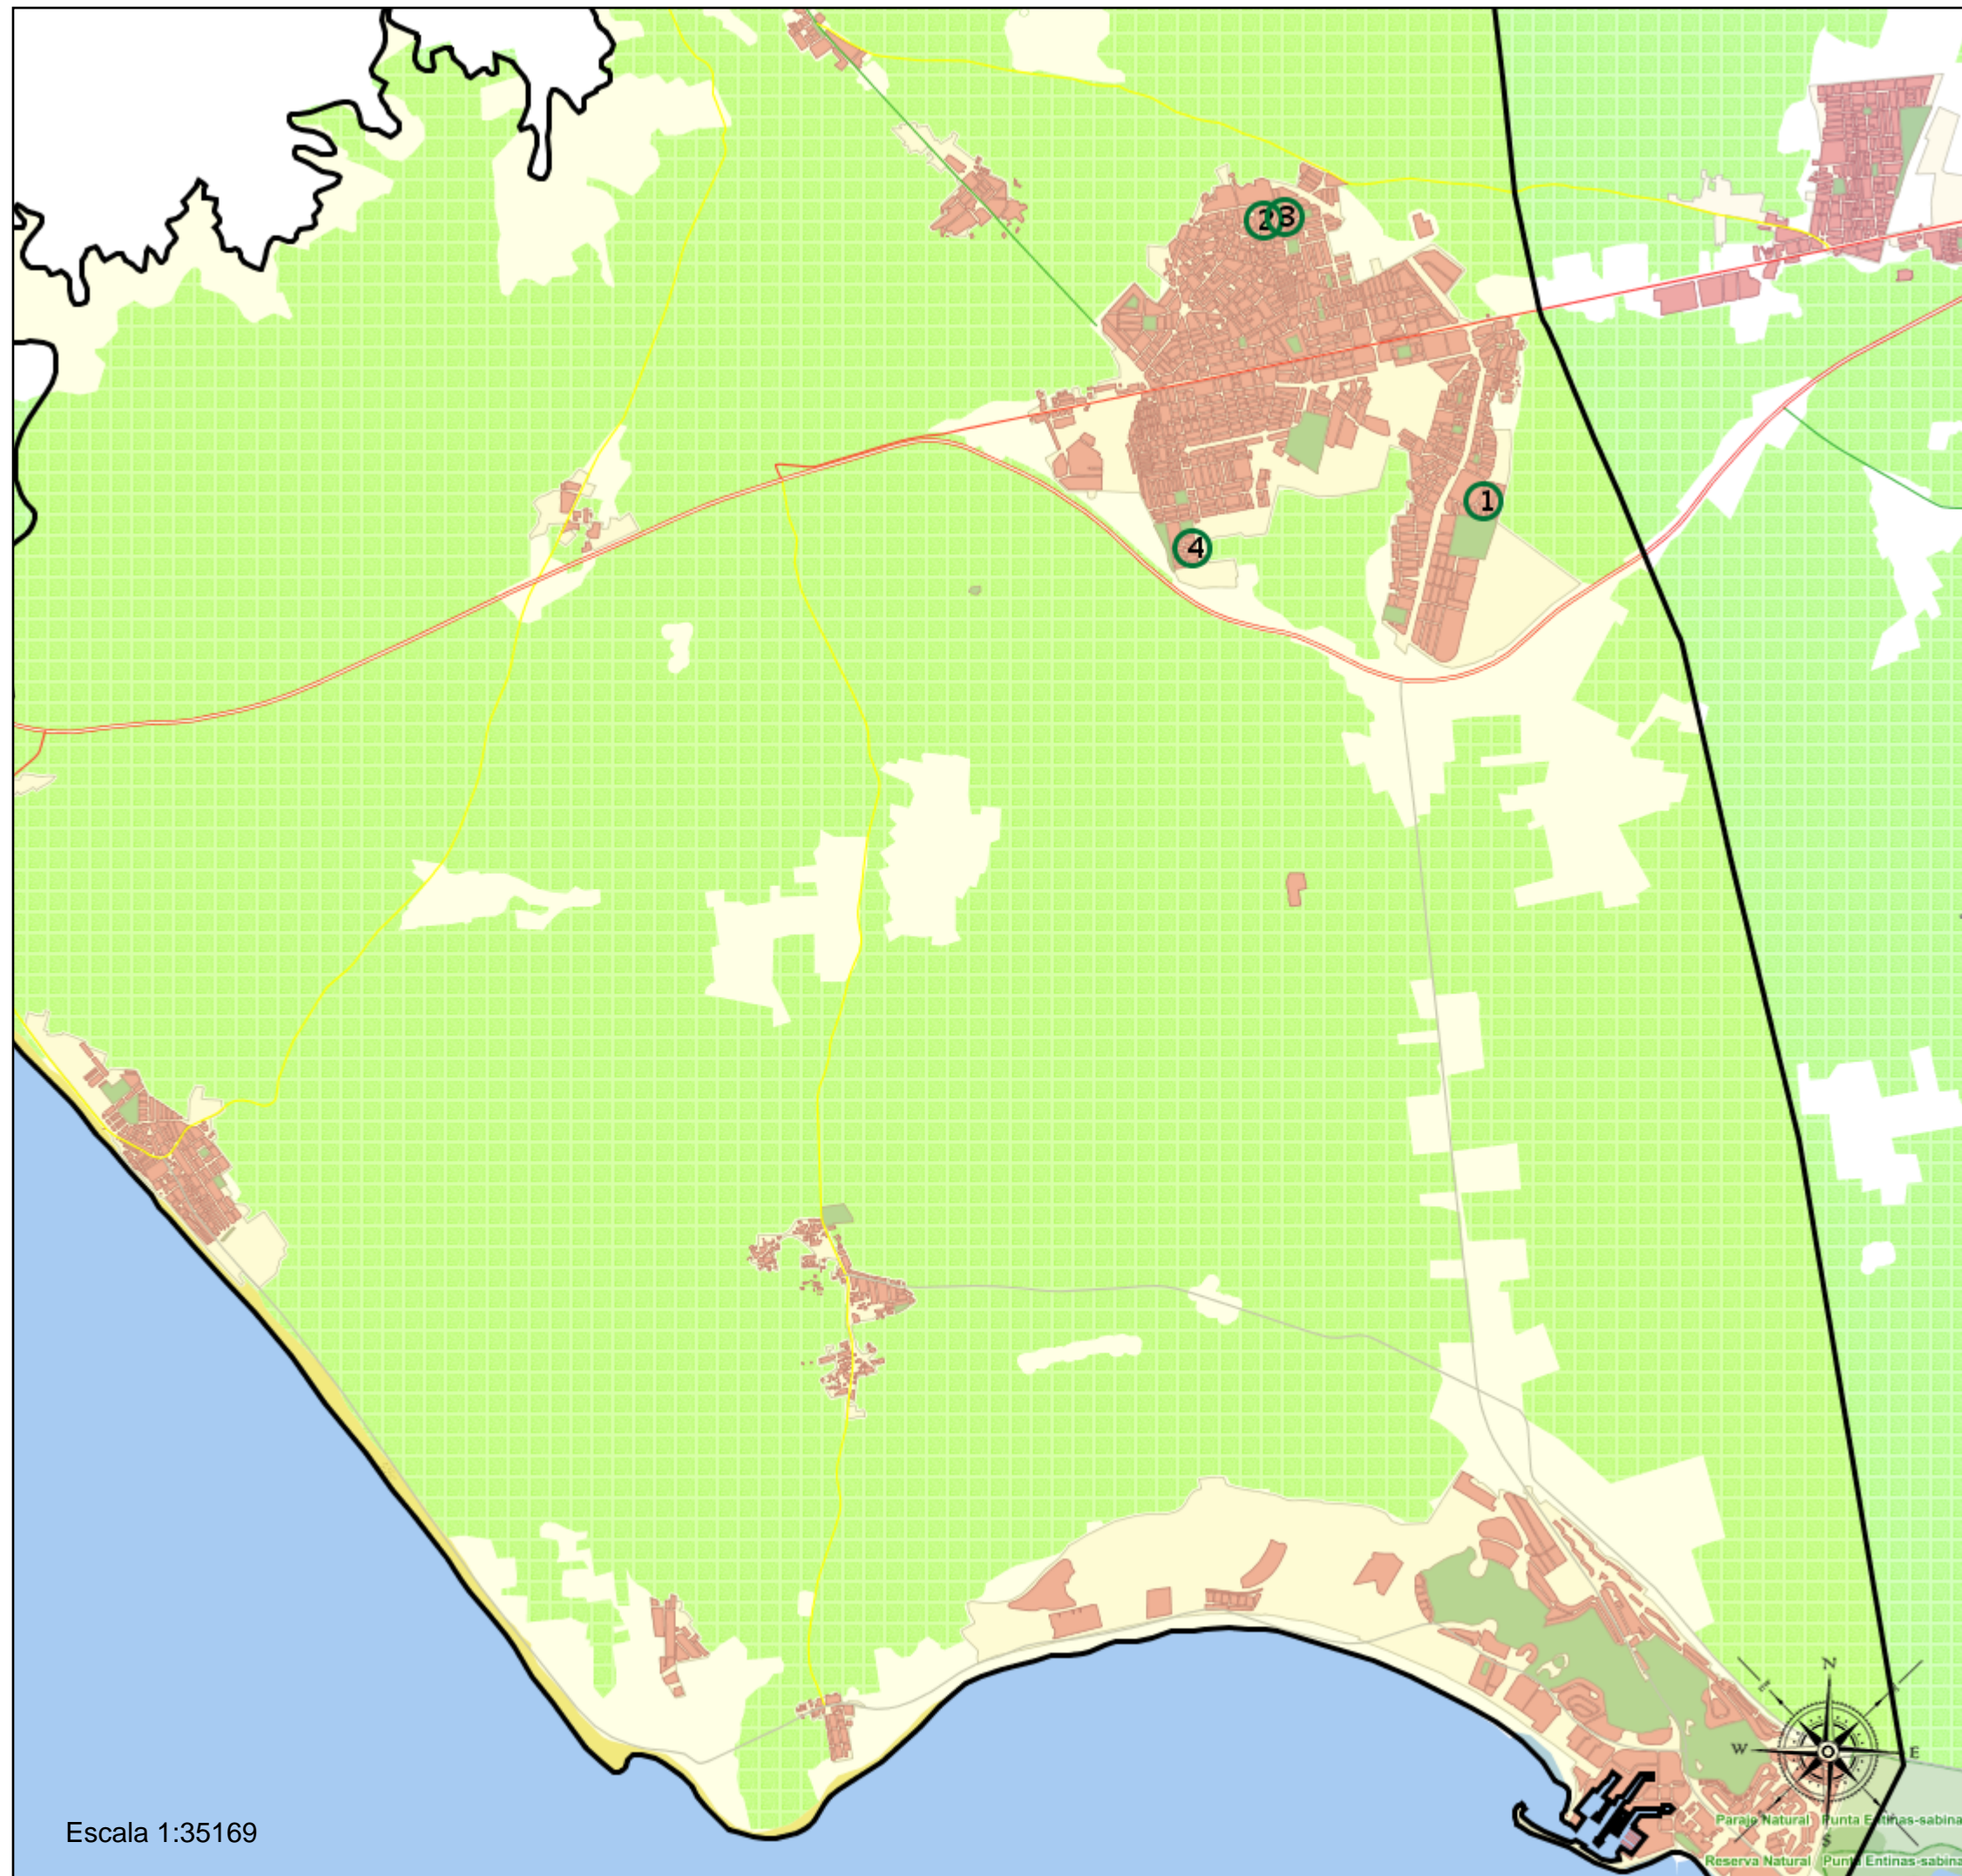

# Área de influencia escolar El Ejido

El Ejido\_B\_01  
El Ejido\_Bach (Bachillerato)

- (1) 04002313 - I.E.S. Santo Domingo
- (2) 04004826 - I.E.S. Murgi
- (3) 04700272 - I.E.S. Fuente Nueva
- (4) 04700481 - I.E.S. Pablo Ruiz Picasso

### Leyenda

-  Centros públicos
-  Centros concertados

Escala 1:35169