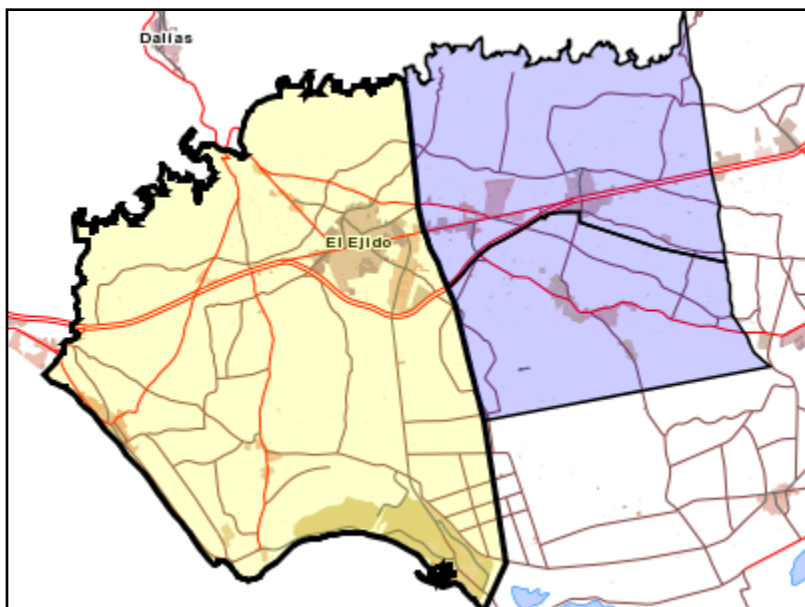

Área de influencia escolar El Ejido

El Ejido_B_01
El Ejido_Bach (Bachillerato)

- (1) 04002313 - I.E.S. Santo Domingo
- (2) 04004826 - I.E.S. Murgi
- (3) 04700272 - I.E.S. Fuente Nueva
- (4) 04700481 - I.E.S. Pablo Ruiz Picasso

Leyenda

-  Centros públicos
-  Centros concertados

Área de influencia escolar El Ejido

- El Ejido_B_01
El Ejido_Bach (Bachillerato)
- (1) 04002313 - I.E.S. Santo Domingo
 - (2) 04004826 - I.E.S. Murgi
 - (3) 04700272 - I.E.S. Fuente Nueva
 - (4) 04700481 - I.E.S. Pablo Ruiz Picasso