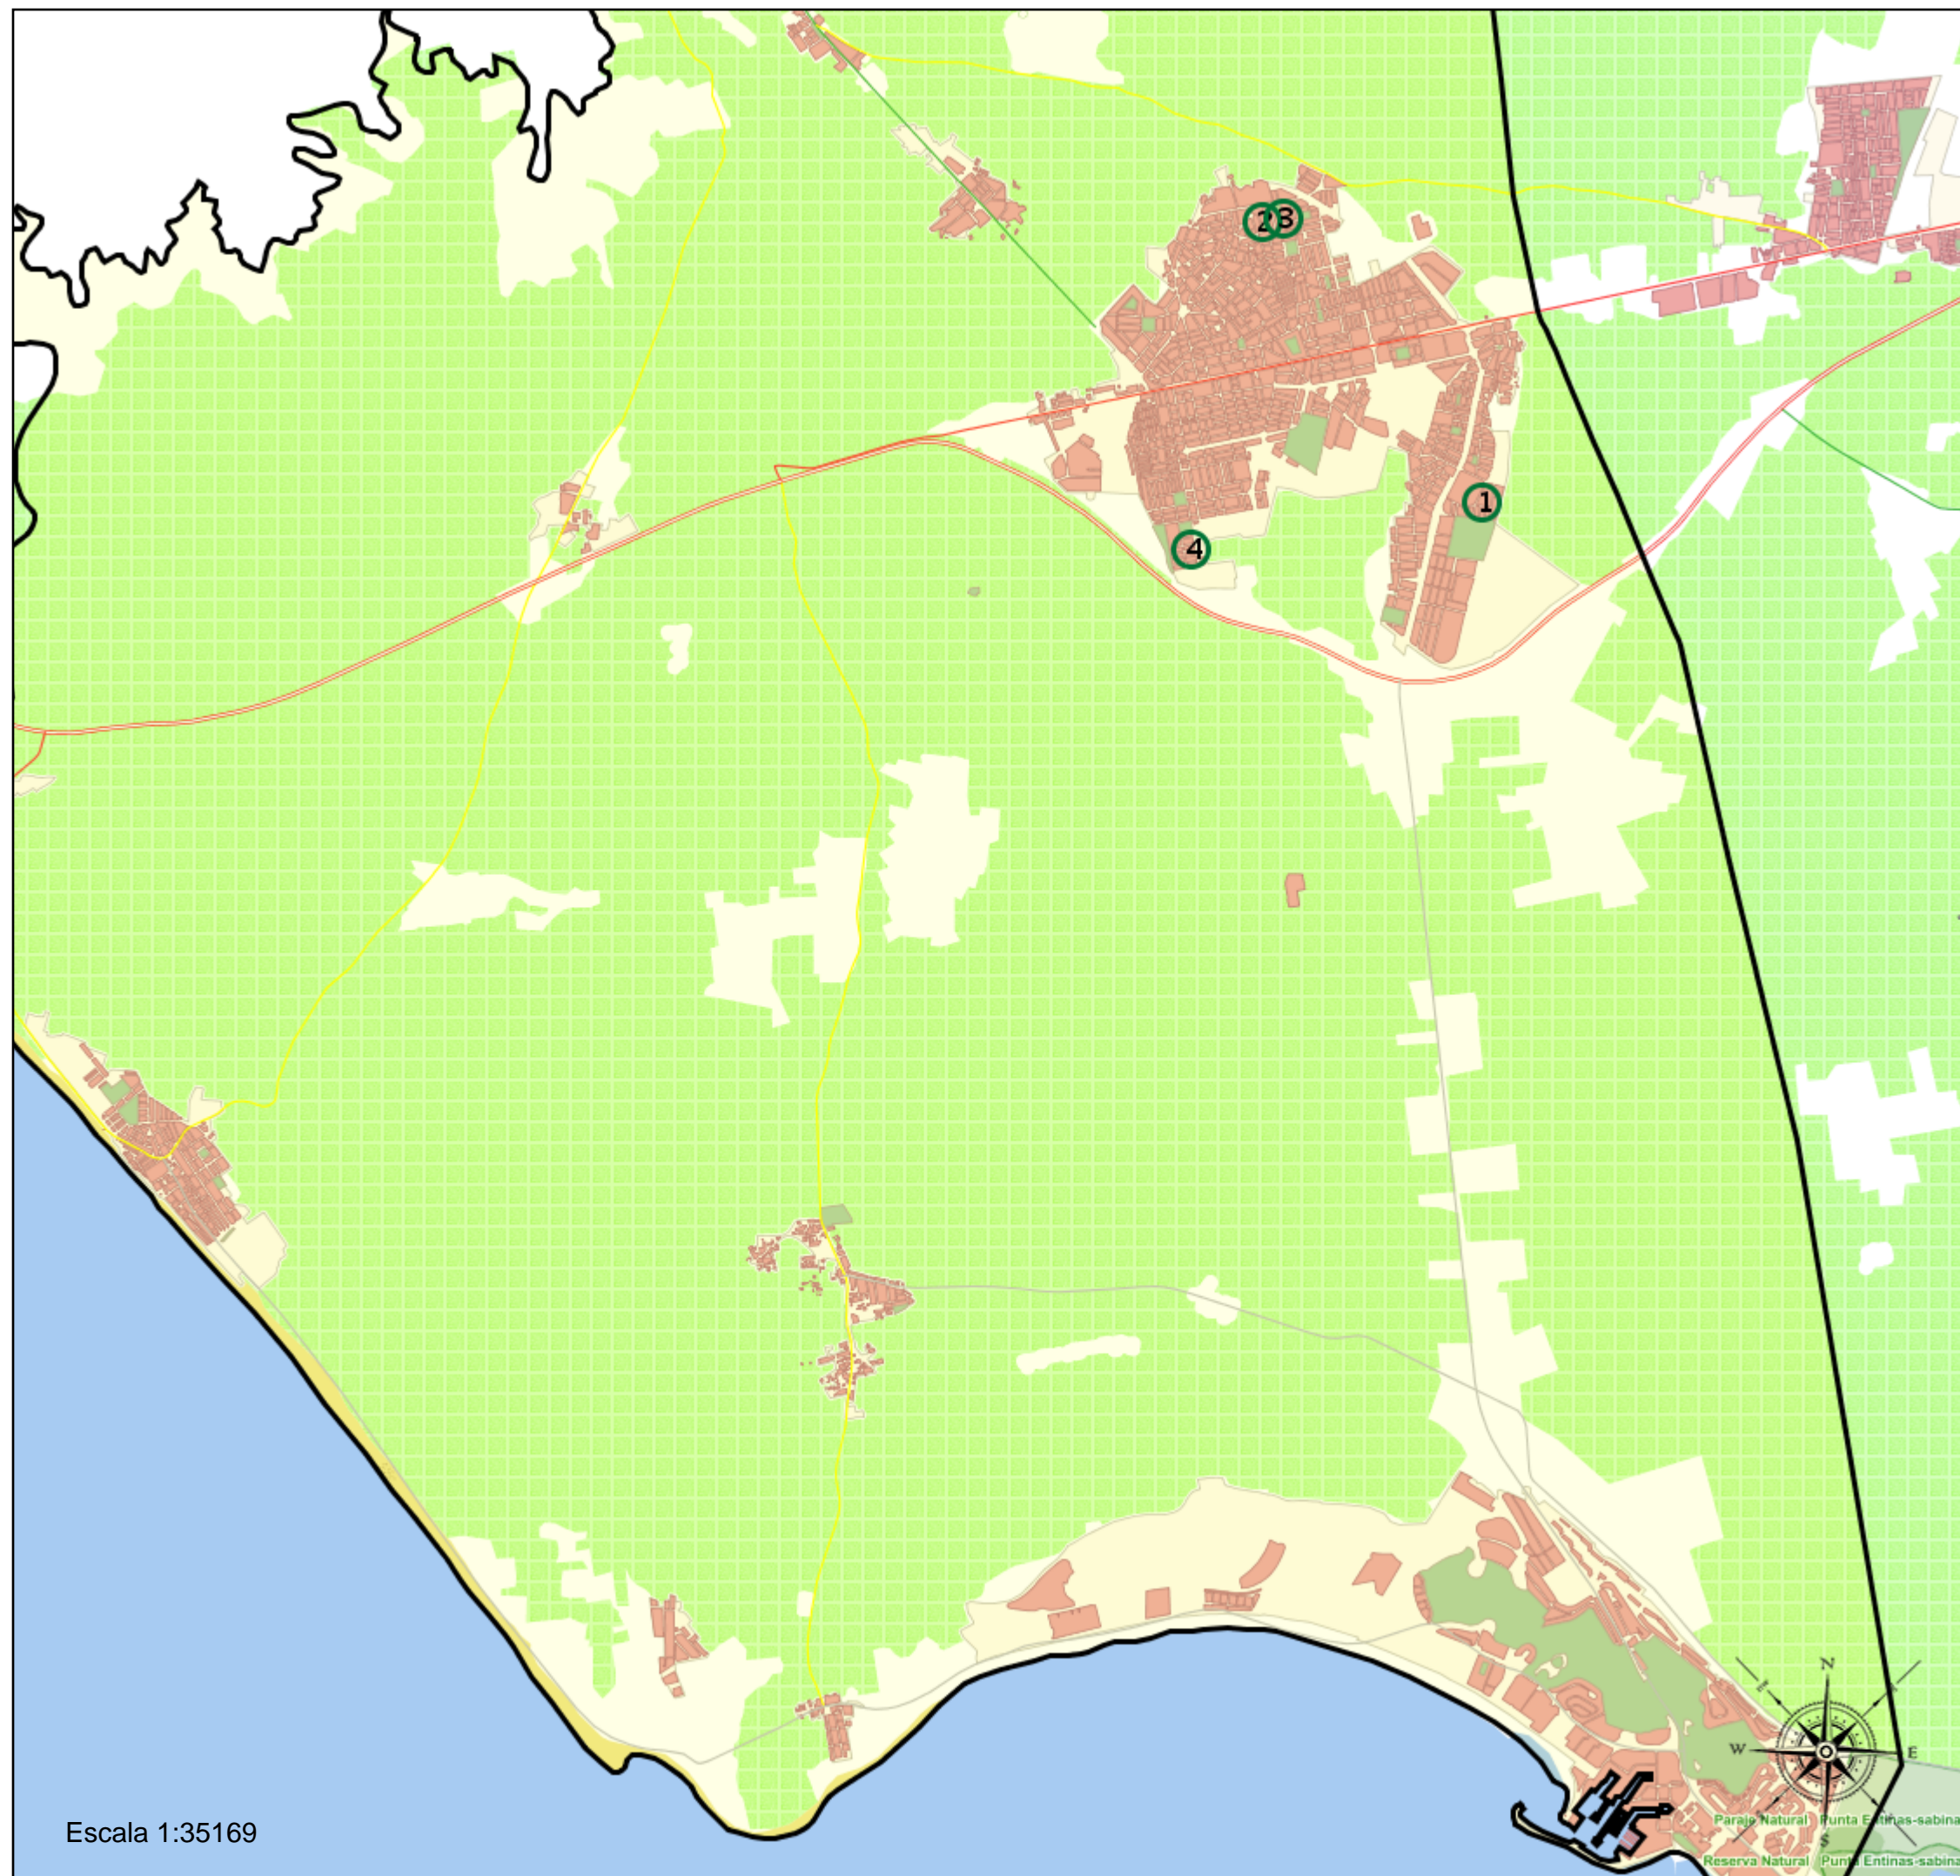

Área de influencia escolar El Ejido

El Ejido_B_01
El Ejido_Bach (Bachillerato)

- (1) 04002313 - I.E.S. Santo Domingo
- (2) 04004826 - I.E.S. Murgi
- (3) 04700272 - I.E.S. Fuente Nueva
- (4) 04700481 - I.E.S. Pablo Ruiz Picasso

Leyenda

-  Centros públicos
-  Centros concertados

Área de influencia escolar El Ejido

- El Ejido_B_01
El Ejido_Bach (Bachillerato)
- (1) 04002313 - I.E.S. Santo Domingo
 - (2) 04004826 - I.E.S. Murgi
 - (3) 04700272 - I.E.S. Fuente Nueva
 - (4) 04700481 - I.E.S. Pablo Ruiz Picasso

Leyenda

- Centros públicos
- Centros concertados