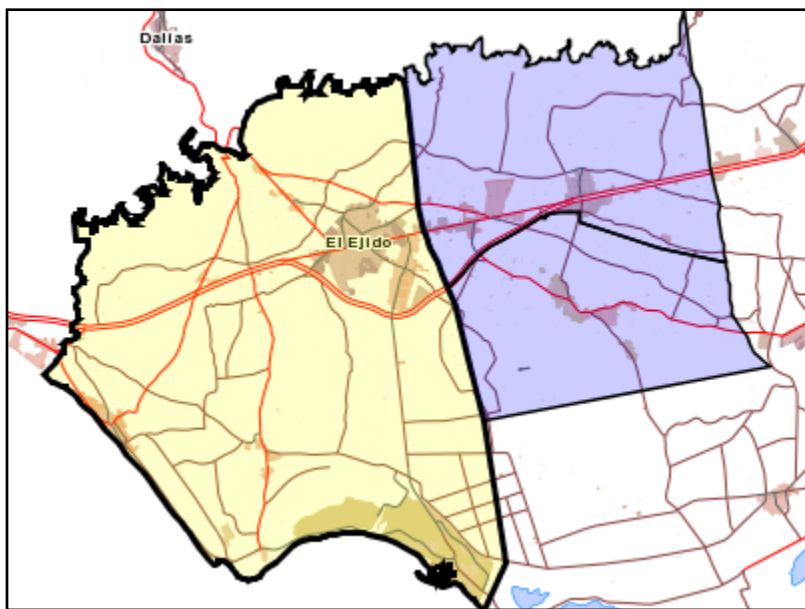

Área de influencia escolar El Ejido

El Ejido_B_01
El Ejido_Bach (Bachillerato)

- (1) 04002313 - I.E.S. Santo Domingo
- (2) 04004826 - I.E.S. Murgi
- (3) 04700272 - I.E.S. Fuente Nueva
- (4) 04700481 - I.E.S. Pablo Ruiz Picasso

Leyenda

-  Centros públicos
-  Centros concertados

Área de influencia escolar El Ejido

- El Ejido_B_01
El Ejido_Bach (Bachillerato)
- (1) 04002313 - I.E.S. Santo Domingo
 - (2) 04004826 - I.E.S. Murgi
 - (3) 04700272 - I.E.S. Fuente Nueva
 - (4) 04700481 - I.E.S. Pablo Ruiz Picasso