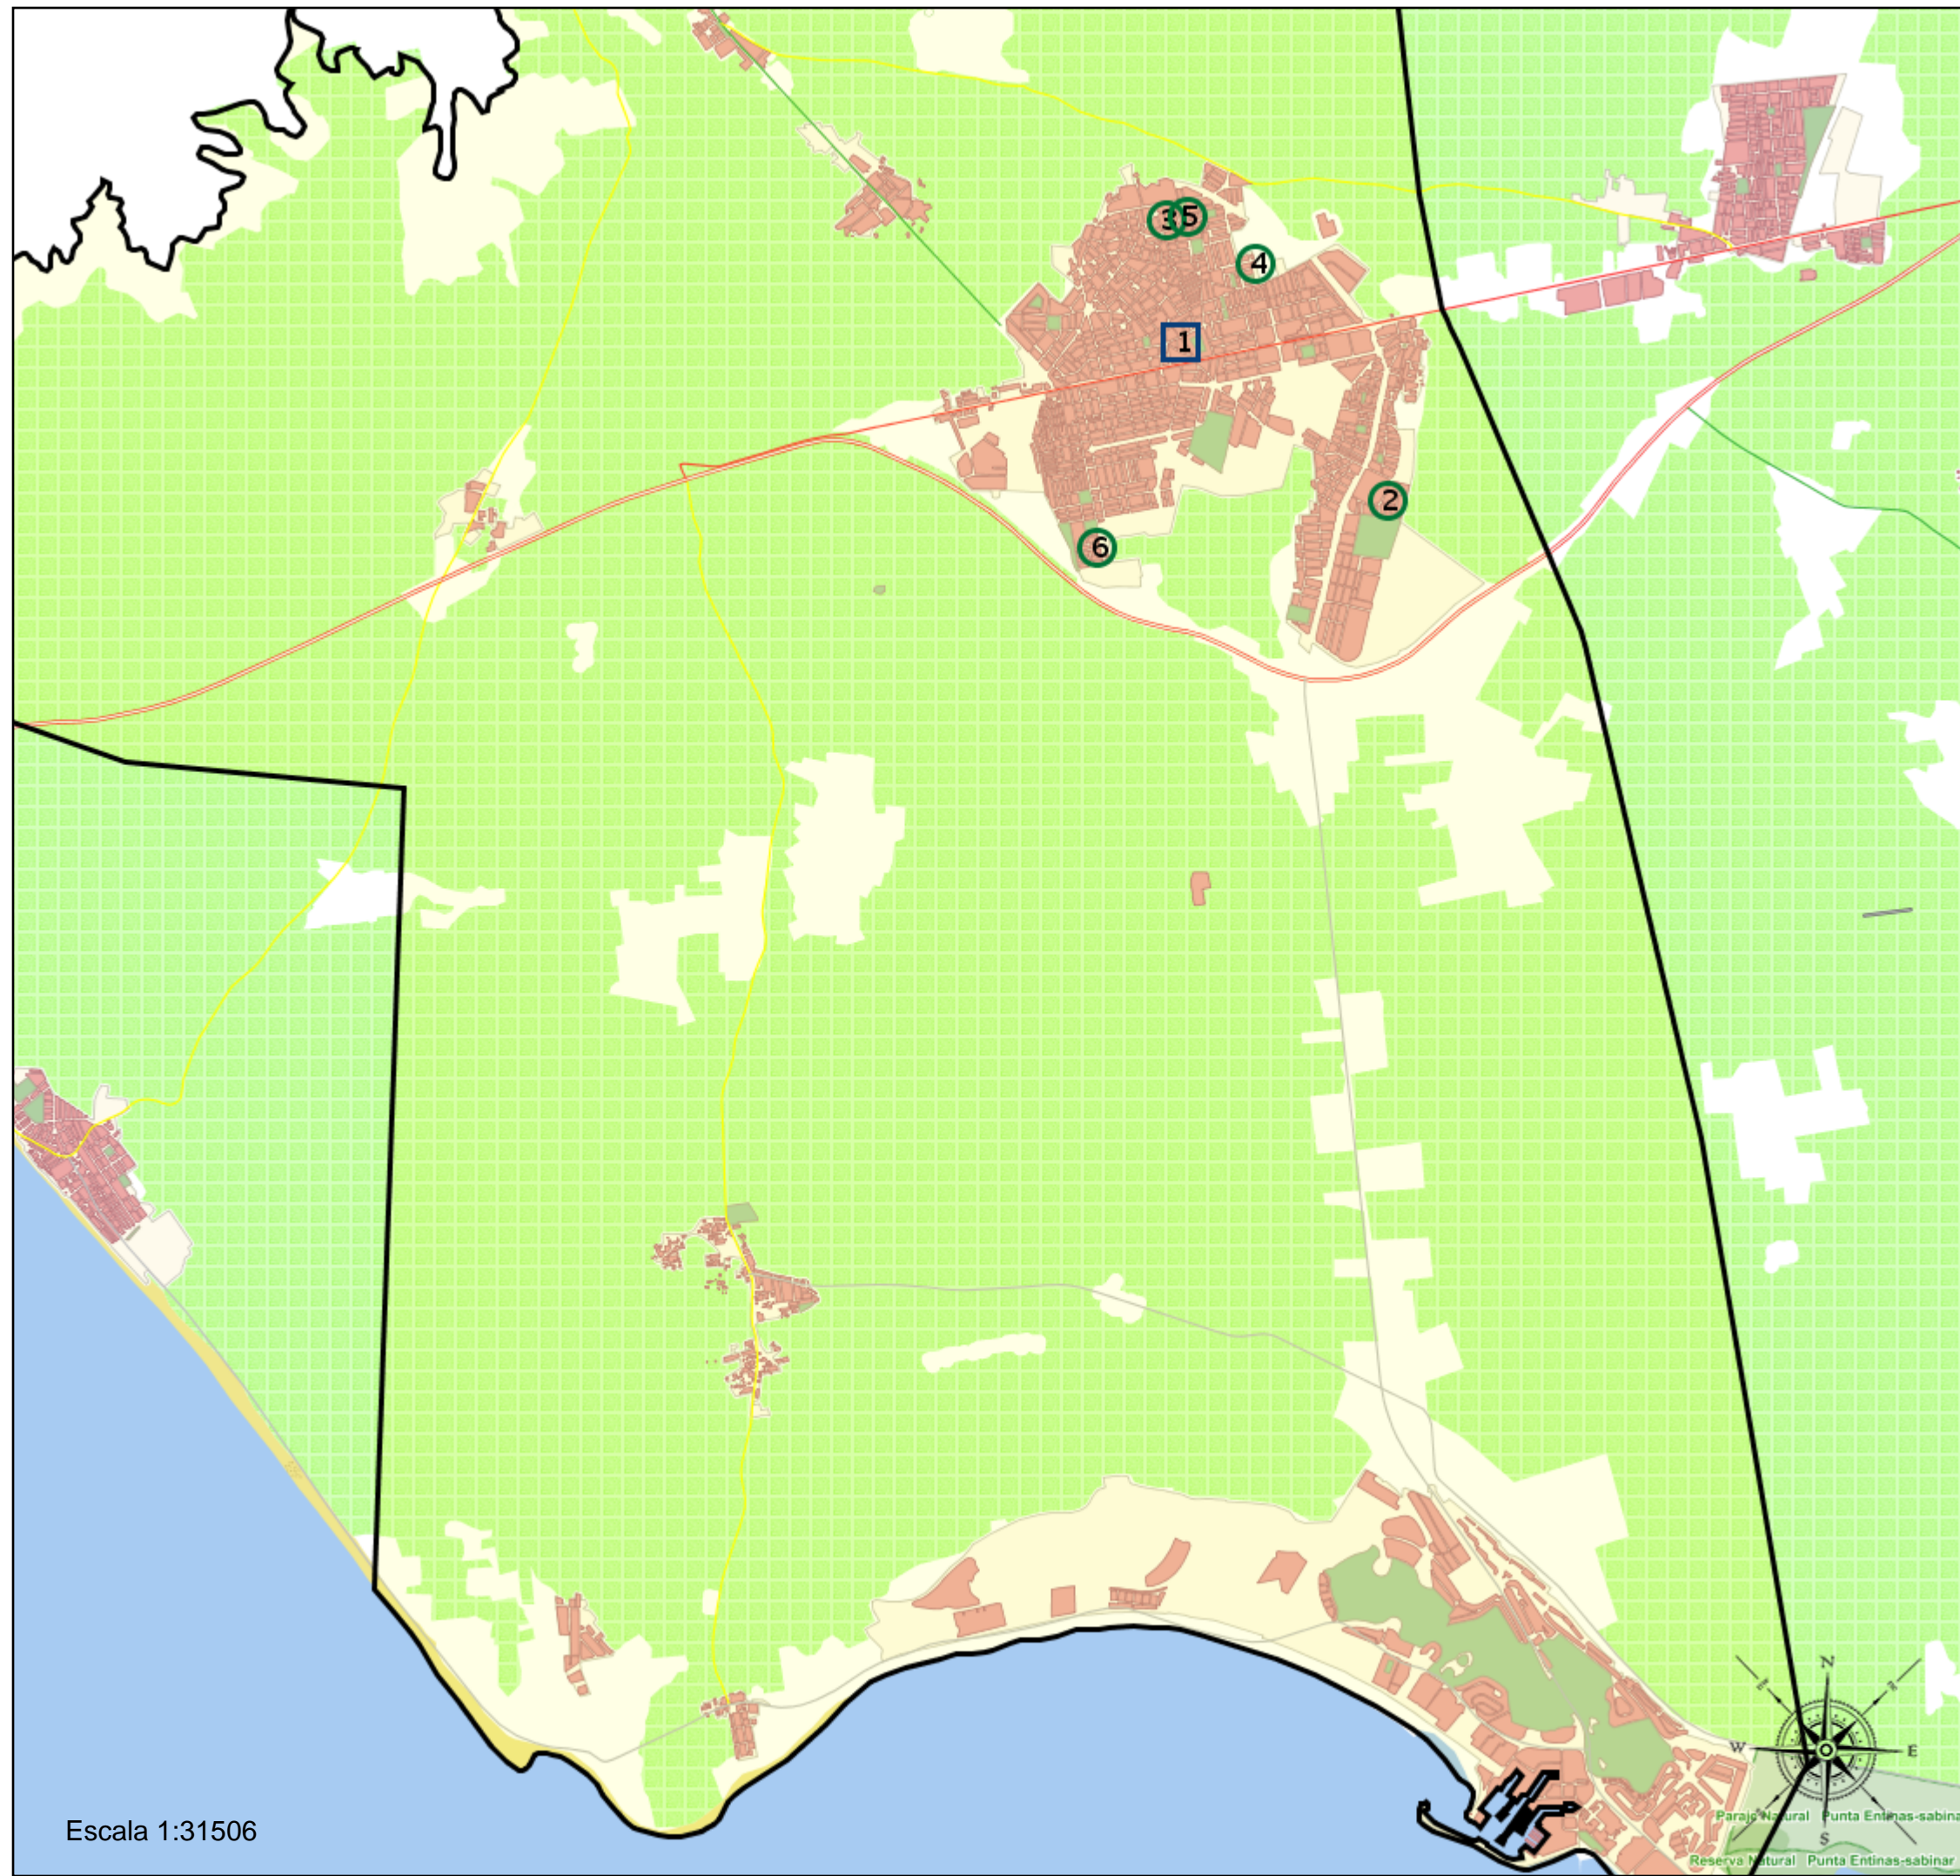

Área de influencia escolar El Ejido

El Ejido_S_02
El Ejido_Sec (Secundaria)

- (1) 04002295 - C.D.P. Divina Infantita
- (2) 04002313 - I.E.S. Santo Domingo
- (3) 04004826 - I.E.S. Murgi
- (4) 04006689 - I.E.S. Luz del Mar
- (5) 04700272 - I.E.S. Fuente Nueva
- (6) 04700481 - I.E.S. Pablo Ruiz Picasso

Leyenda

-  Centros públicos
-  Centros concertados

Área de influencia escolar El Ejido

El Ejido_S_02
El Ejido_Sec (Secundaria)

- (1) 04002295 - C.D.P. Divina Infanta
- (2) 04002313 - I.E.S. Santo Domingo
- (3) 04004826 - I.E.S. Murgi
- (4) 04006689 - I.E.S. Luz del Mar
- (5) 04700272 - I.E.S. Fuente Nueva
- (6) 04700481 - I.E.S. Pablo Ruiz Picasso

Legenda

- Centros públicos
- Centros concertados