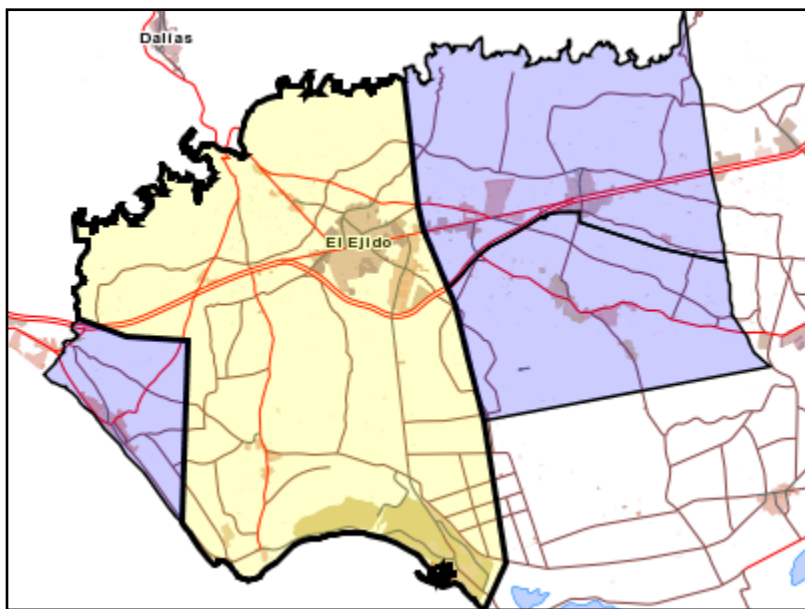

Área de influencia escolar El Ejido

El Ejido_S_02
El Ejido_Sec (Secundaria)

- (1) 04002295 - C.D.P. Divina Infantita
- (2) 04002313 - I.E.S. Santo Domingo
- (3) 04004826 - I.E.S. Murgi
- (4) 04006689 - I.E.S. Luz del Mar
- (5) 04700272 - I.E.S. Fuente Nueva
- (6) 04700481 - I.E.S. Pablo Ruiz Picasso

Leyenda

-  Centros públicos
-  Centros concertados

Área de influencia escolar El Ejido

El Ejido_S_02
El Ejido_Sec (Secundaria)

- (1) 04002295 - C.D.P. Divina Infanta
- (2) 04002313 - I.E.S. Santo Domingo
- (3) 04004826 - I.E.S. Murgi
- (4) 04006689 - I.E.S. Luz del Mar
- (5) 04700272 - I.E.S. Fuente Nueva
- (6) 04700481 - I.E.S. Pablo Ruiz Picasso

Legenda

- Centros públicos
- Centros concertados