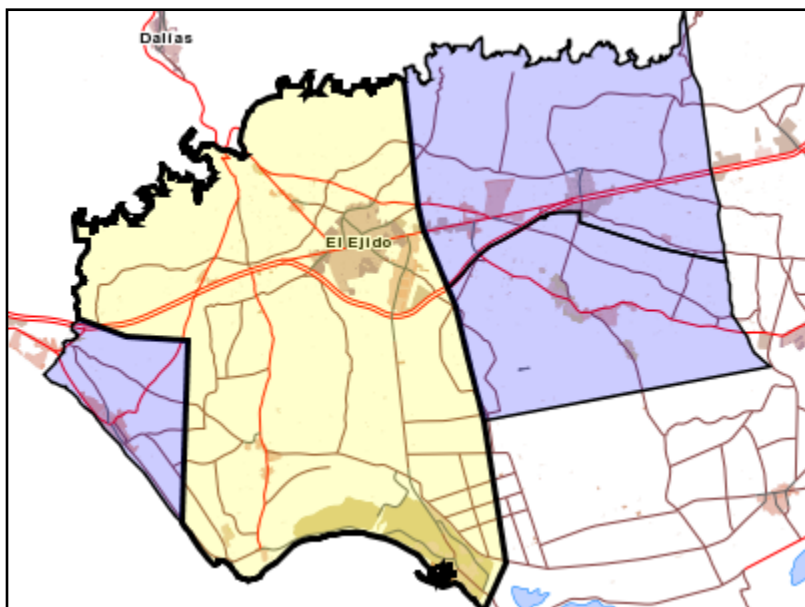

Área de influencia escolar El Ejido

El Ejido_S_02
El Ejido_Sec (Secundaria)

- (1) 04002295 - C.D.P. Divina Infantita
- (2) 04002313 - I.E.S. Santo Domingo
- (3) 04004826 - I.E.S. Murgi
- (4) 04006689 - I.E.S. Luz del Mar
- (5) 04700272 - I.E.S. Fuente Nueva
- (6) 04700481 - I.E.S. Pablo Ruiz Picasso

Leyenda

-  Centros públicos
-  Centros concertados

Área de influencia escolar El Ejido

El Ejido_S_02
El Ejido_Sec (Secundaria)

- (1) 04002295 - C.D.P. Divina Infanta
- (2) 04002313 - I.E.S. Santo Domingo
- (3) 04004826 - I.E.S. Murgi
- (4) 04006689 - I.E.S. Luz del Mar
- (5) 04700272 - I.E.S. Fuente Nueva
- (6) 04700481 - I.E.S. Pablo Ruiz Picasso